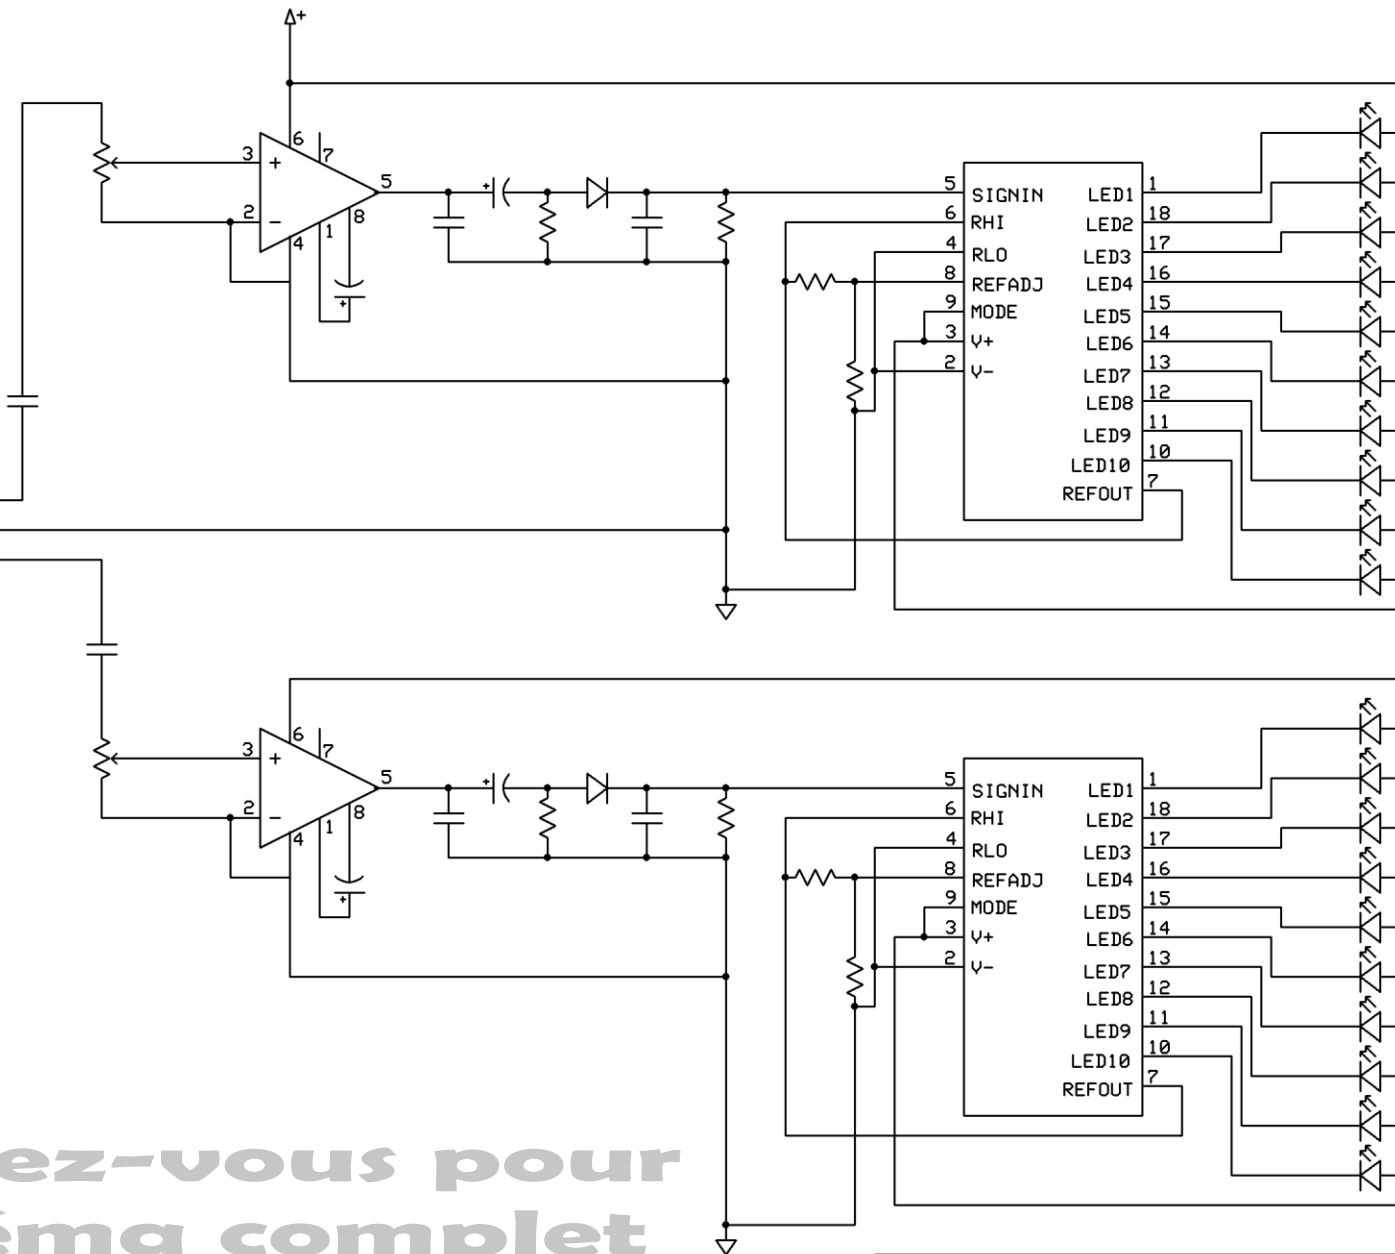

IMPORTANT

HP Droit
GND
HP Gauche

**Abonnez-vous pour
le schéma complet**

PBElectronique		
VU-Metre		
Philippe Bourgault	Rev 1.0	Page # 1
	2012-09-01	